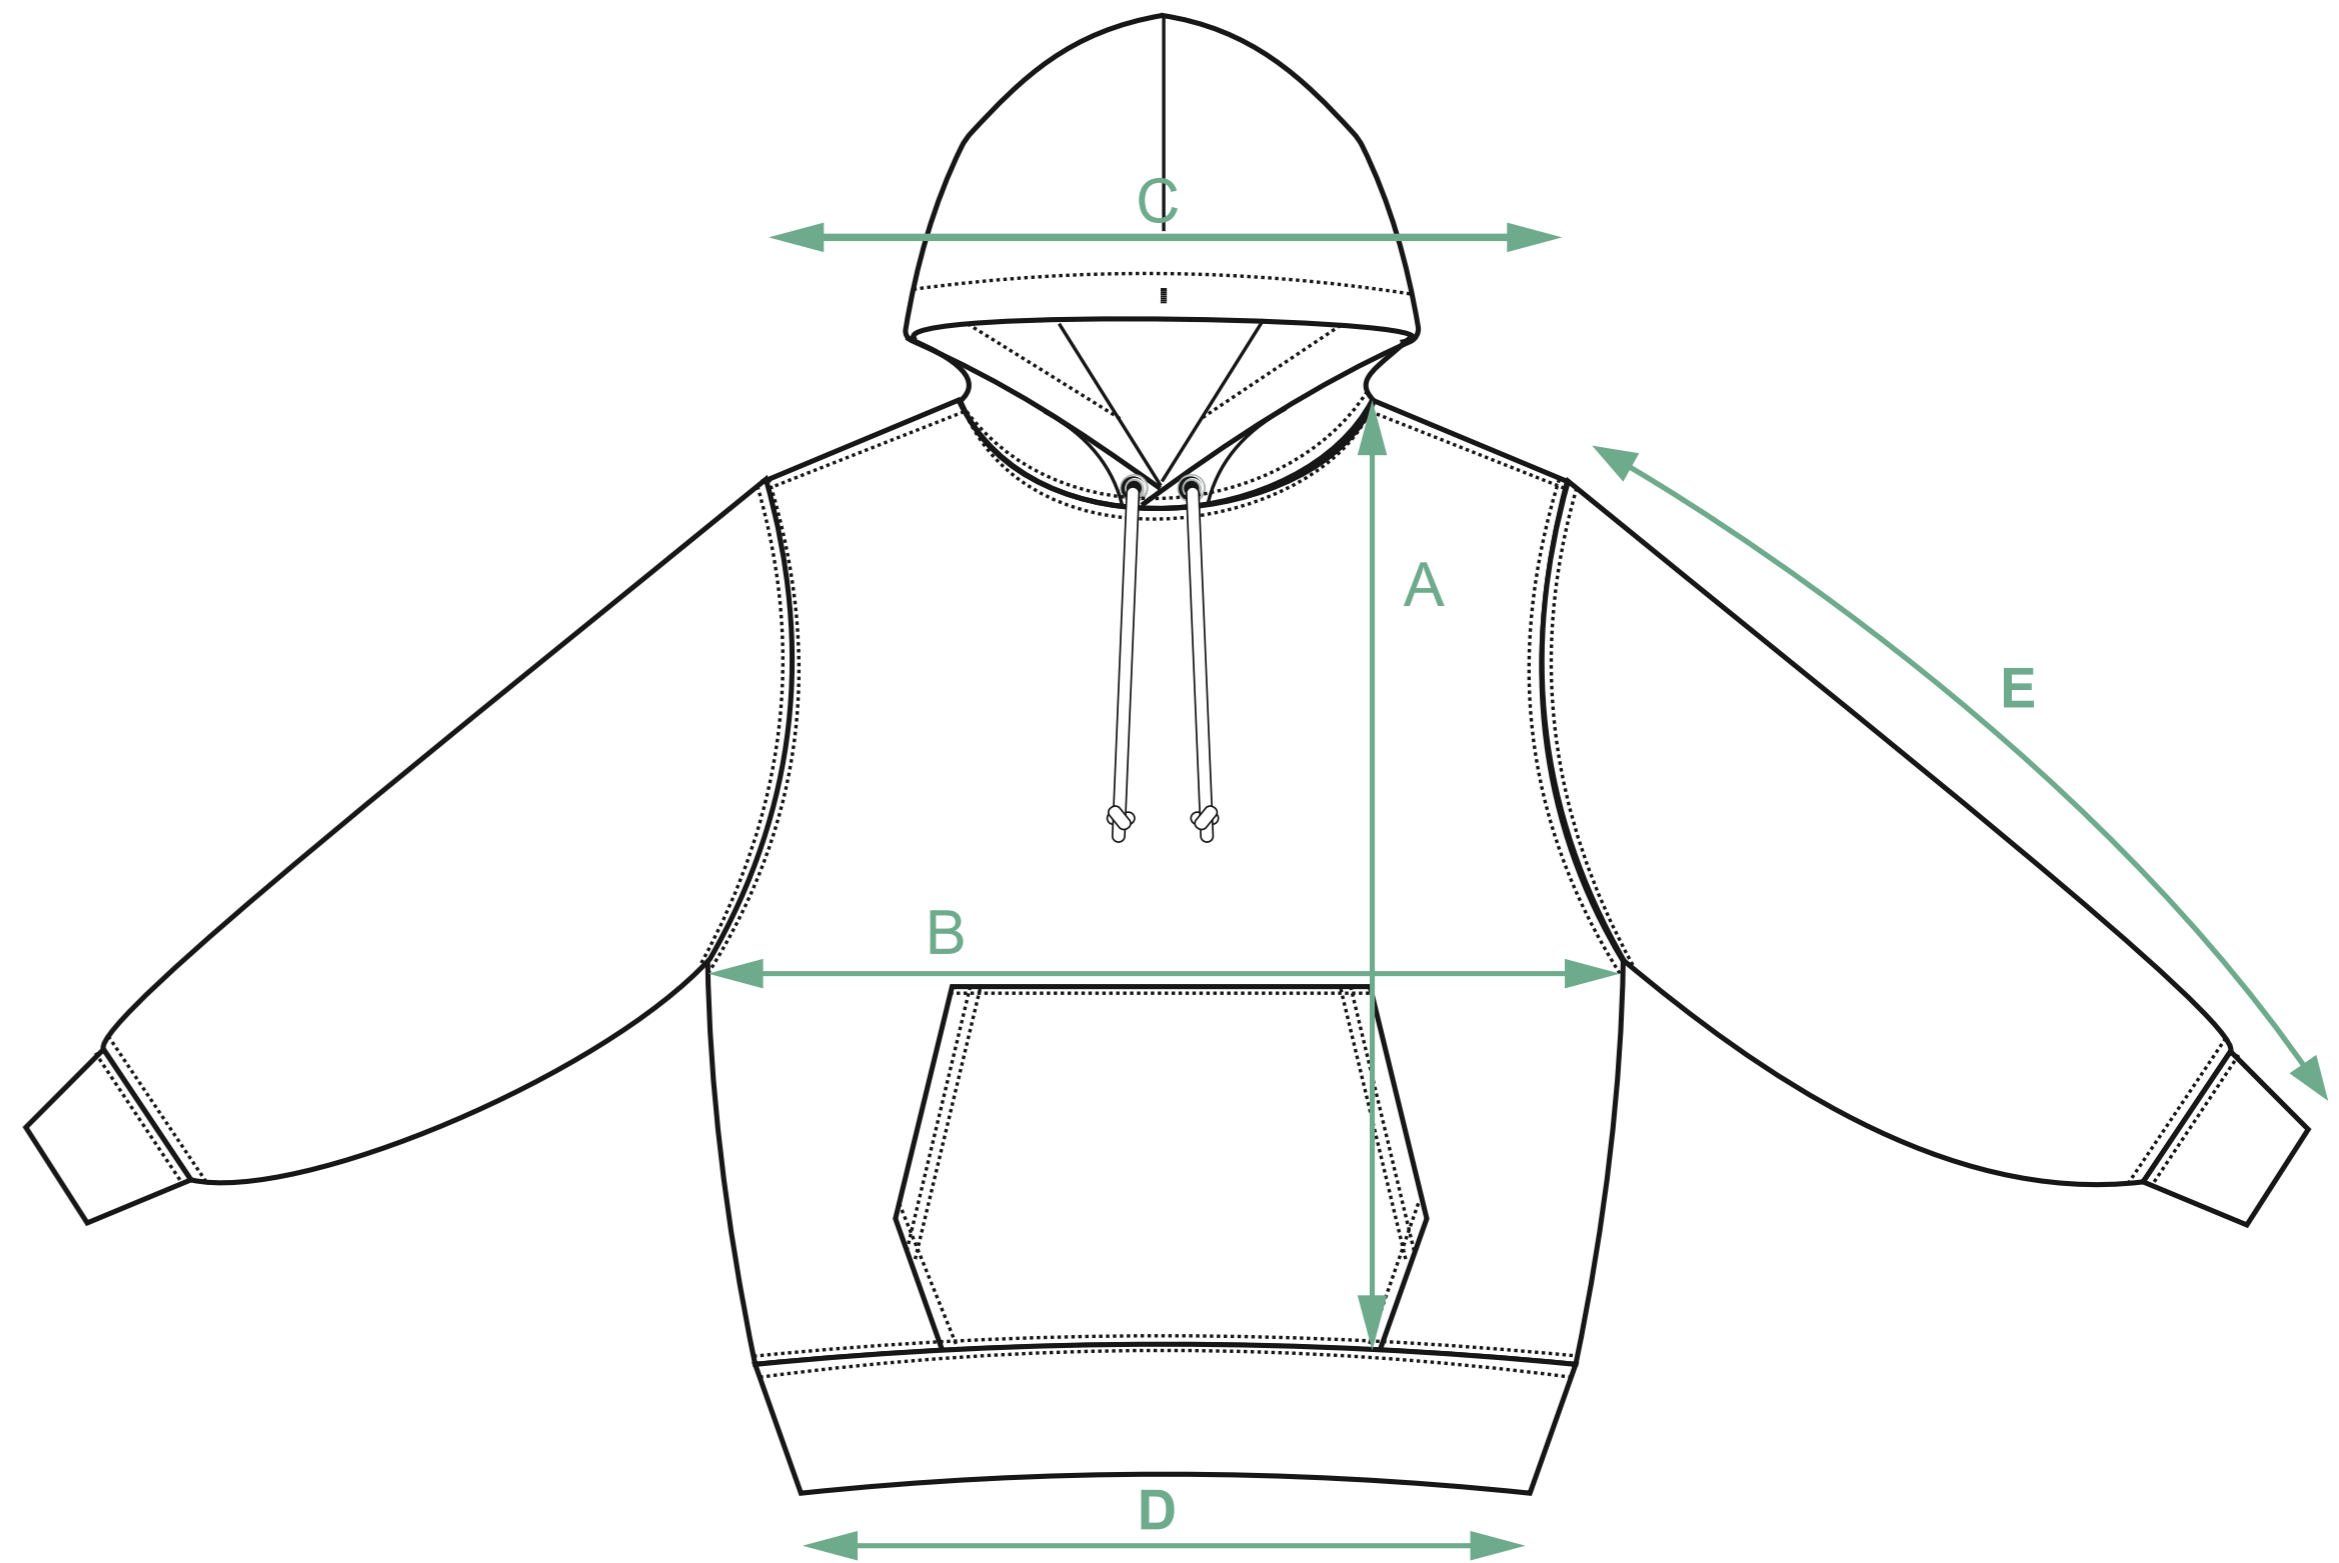

*Refurging* Hoodie

		XS	S	M	L	XL	XXL
<b>A</b>	Vordere Länge ohne Bund	59,5	62	64,5	67	69,5	72
<b>B</b>	Vorderer Brustumfang	54	57	60	63	66	69
<b>C</b>	Schulter zu Schulter	56	58	60	62	64	66
<b>D</b>	Saumbreite	41	44	47	50	53	56
<b>E</b>	Armlänge	57	58	59	60	61	62