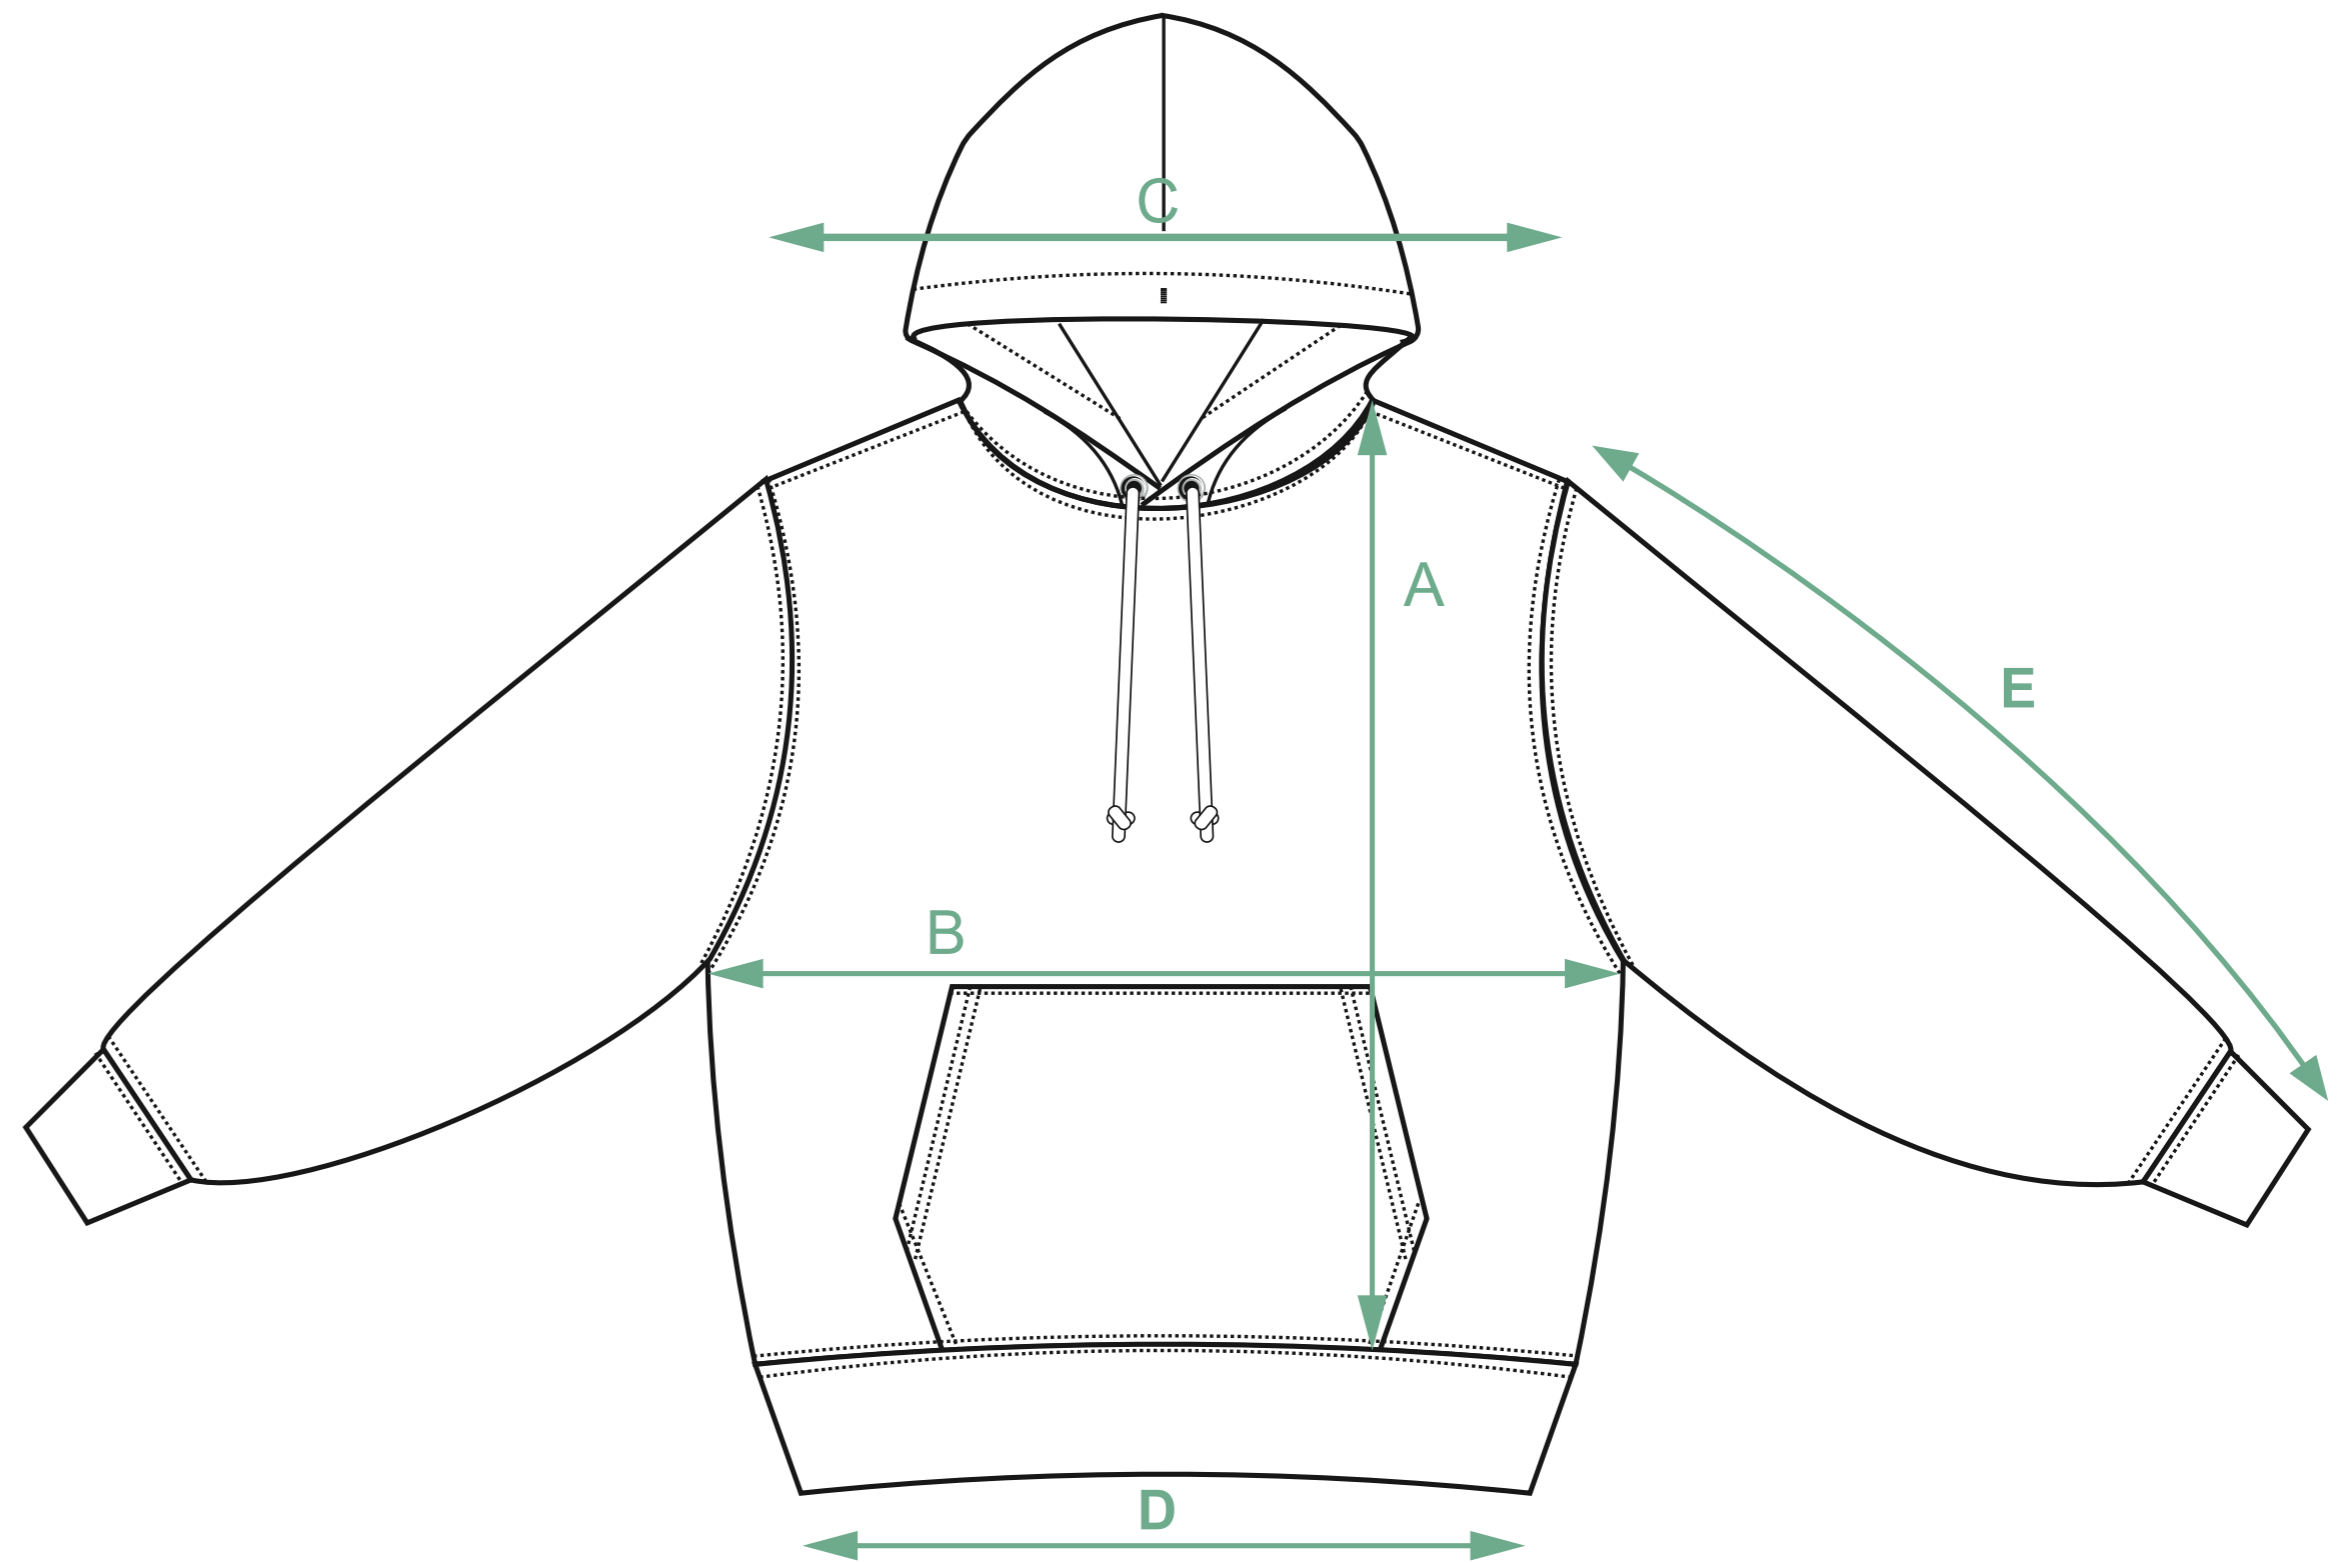

Refurungen Hoodie

		XXS	XS	S	M	L	XL	XXL
A	Vordere Länge ohne Bund	59,5	62	64,5	67	69,5	72	74,5
B	Vorderer Brustumfang	54	57	60	63	66	69	72
C	Schulter zu Schulter	56	58	60	62	64	66	68
D	Saumbreite	41	44	47	50	53	56	59
E	Armlänge	57	58	59	60	61	62	63