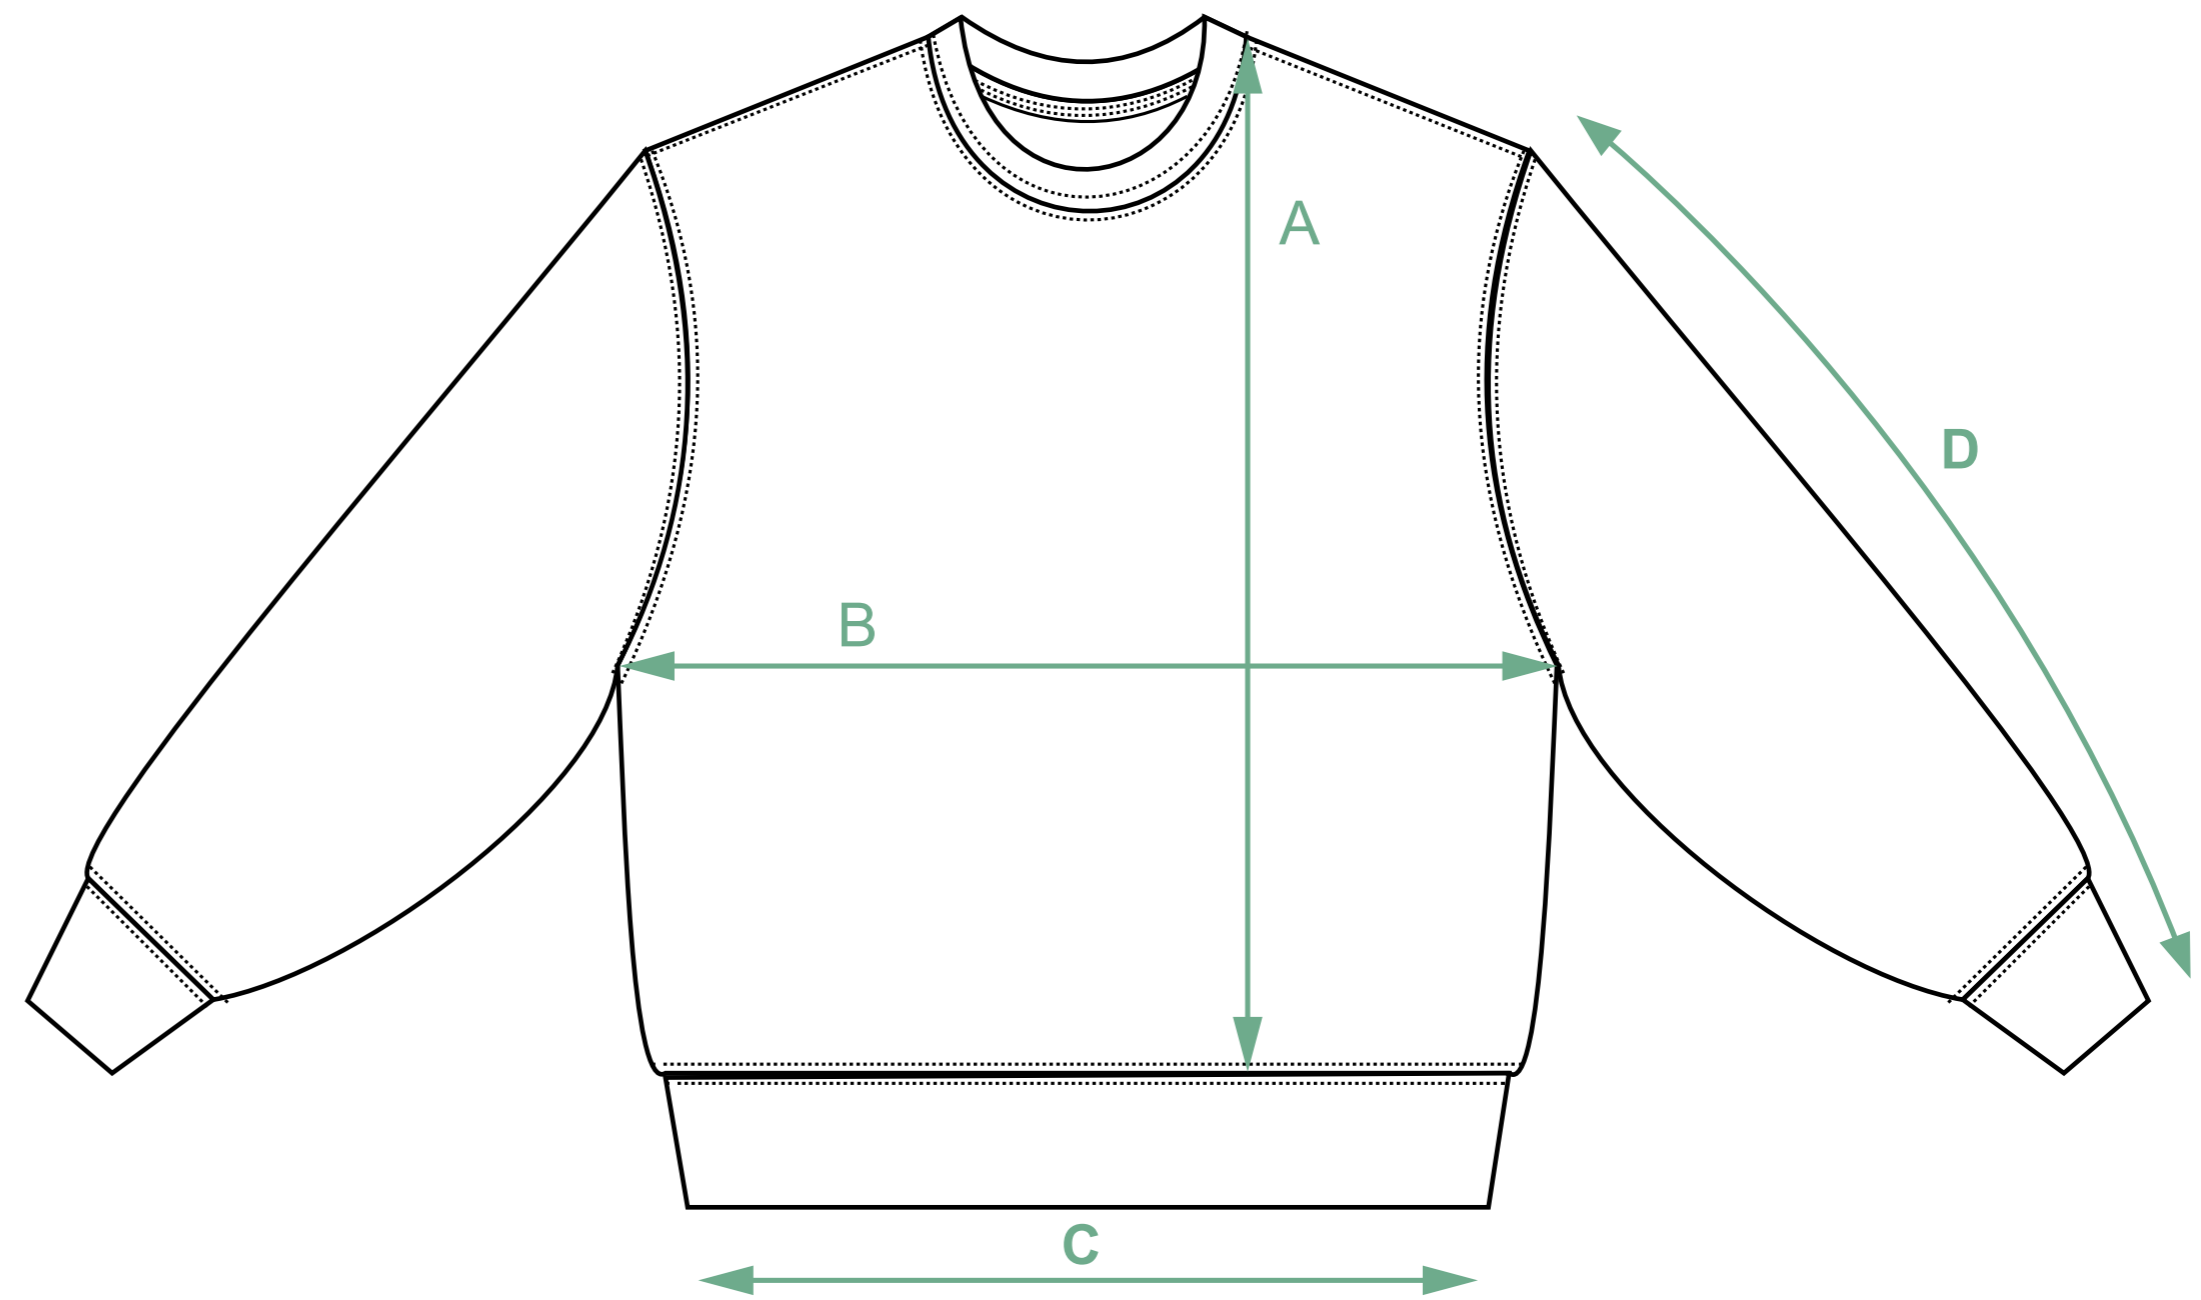

Refurungen
Crewneck

		XS	S	M	L	XL	XXL
A	Vordere Länge ohne Bund	60,5	63	65,5	68	70,5	73
B	Vorderer Brustumfang	57	60	63	66	69	72
C	Saumbreite	41	44	47	50	53	56
D	Armlänge	58	59	60	61	62	63