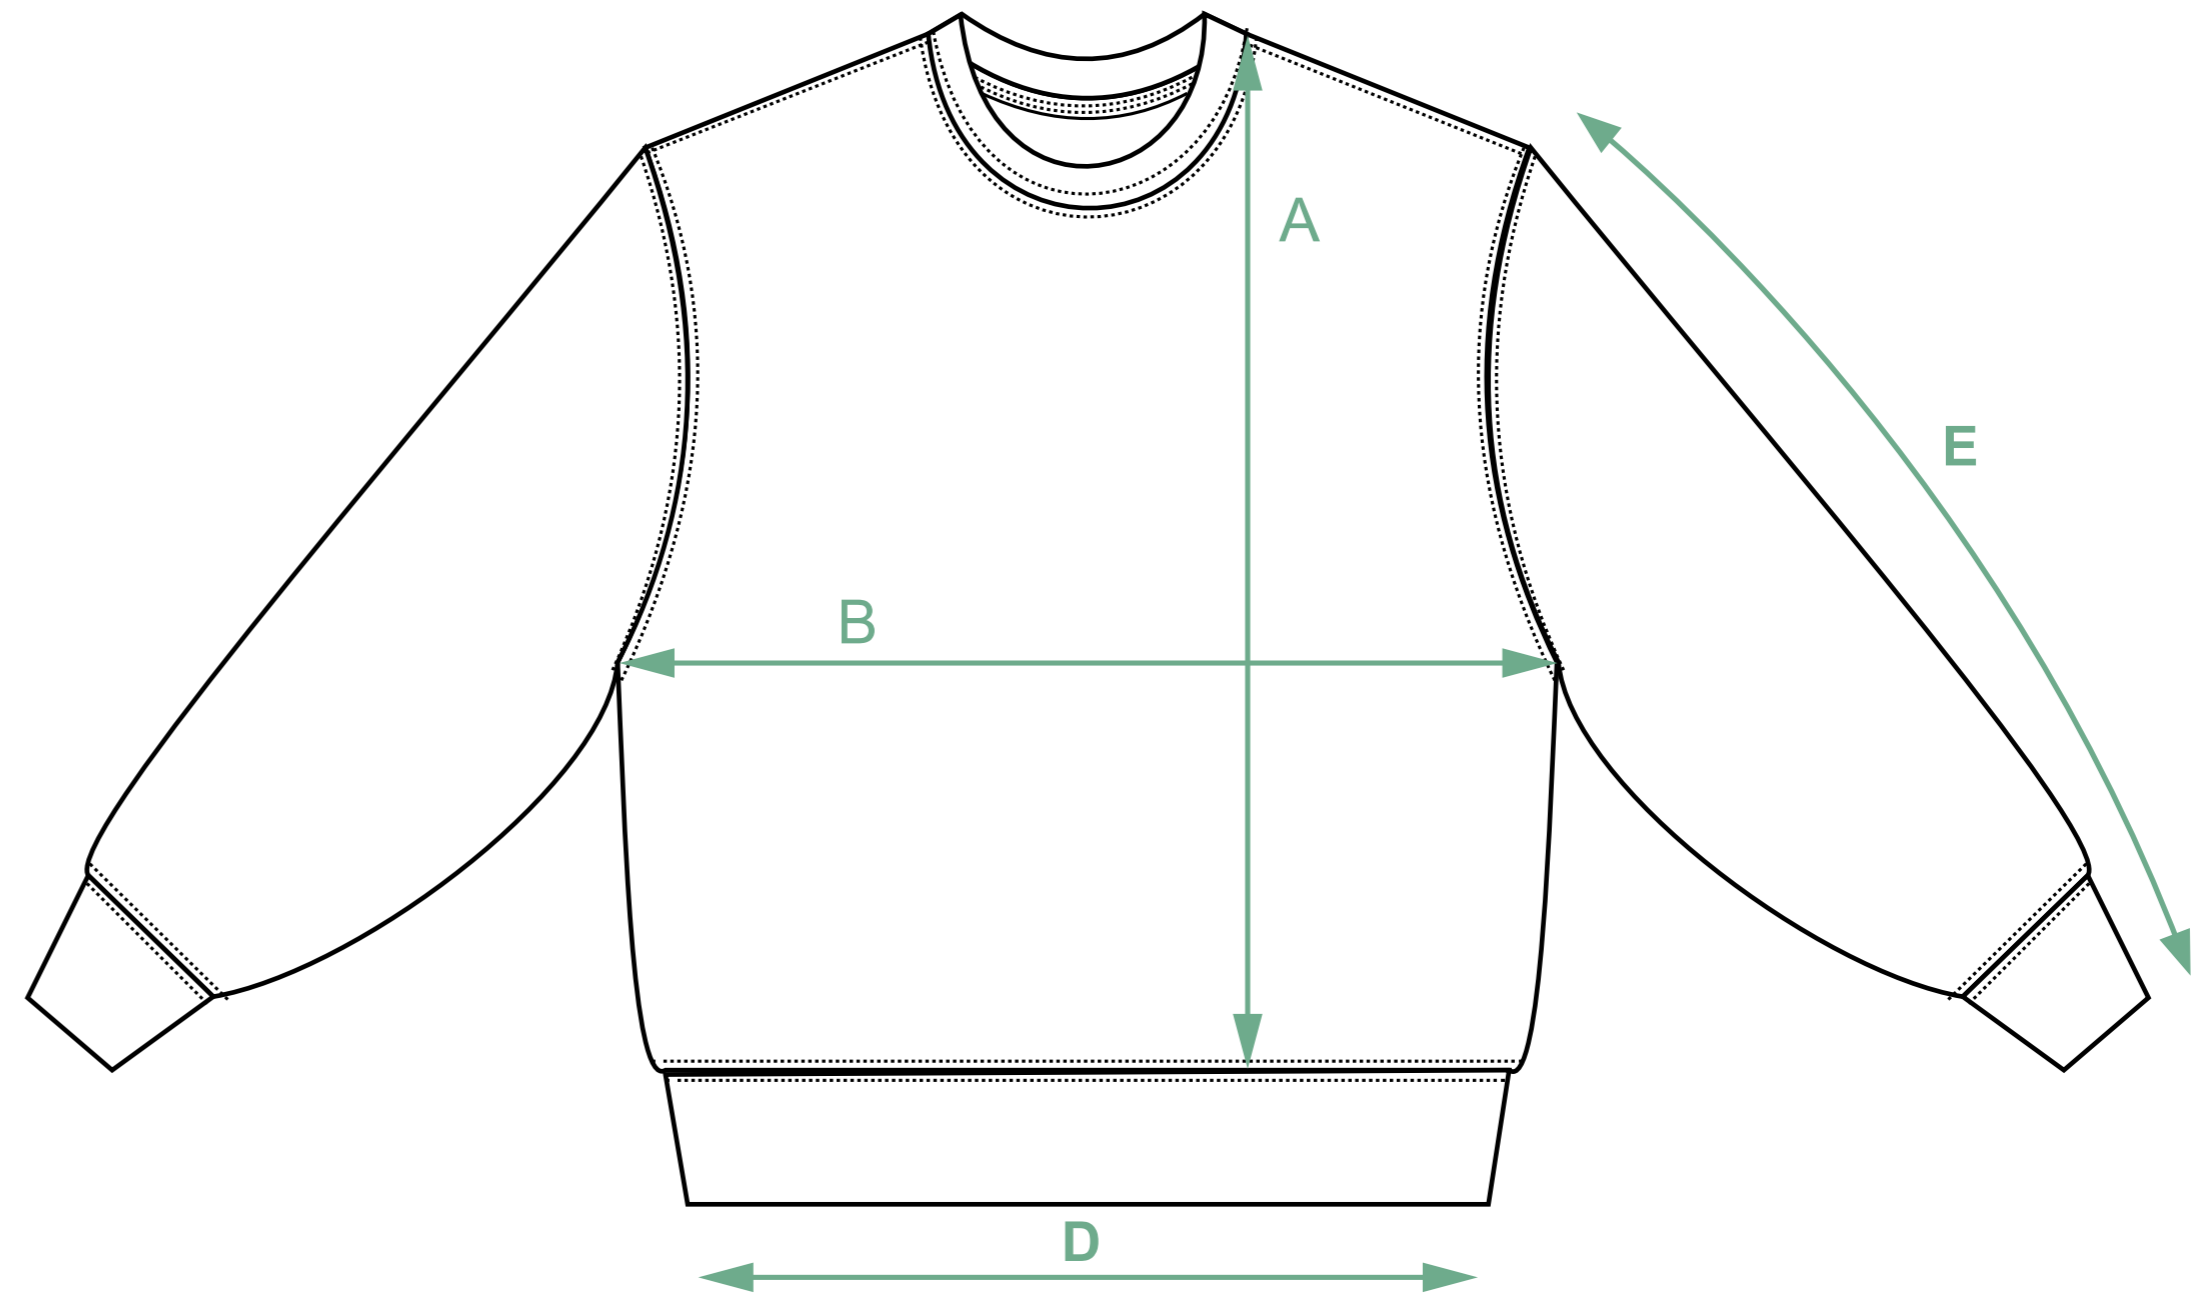

Refurungen
Crewneck

		S	M	L	XL	XXL
A	Vordere Länge ohne Bund	63	65,5	68	70,5	73
B	Vorderer Brustumfang	60	63	66	69	72
C	Schulter zu Schulter	60	62	64	66	68
D	Saumbreite	44	47	50	53	56
E	Armlänge	59	60	61	62	63